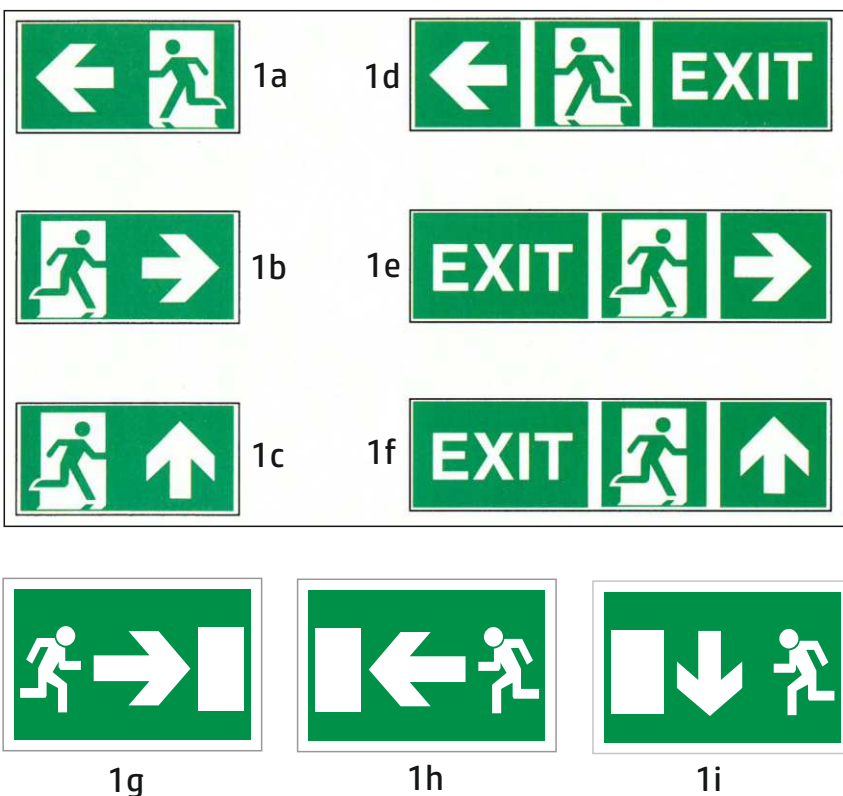

BEZPEČNOSTNÍ PIKTOGRAMY

Nabízíme bezpečnostní piktogramy v mnoha podobách – obyčejné samolepky, samolepky s ochrannou laminací (do agresivního prostředí), na plastu, na bondovém materiálu, speciální samolepky pro krátkodobé použití na podlaze...

Standardně máme skladem nebo vyrobíme formáty A6, A5, A4, A3, A2, na zakázku jsme schopni udělat v podstatě jakýkoli rozměr (menší i větší).

Nenašli jste požadovaný piktogram či bezpečnostní nápis v naší nabídce? Na zakázku pro vás uděláme jakékoli piktogramy podle vašeho požadavku – vymyslíme, naceníme, vyrobíme.

Katalog nejčastěji používaných a námi dodávaných bezpečnostních značení

ÚNIKOVÝ VÝCHOD

Samolepky jsou vyráběny ze zahraničních samolepicích folií (ORACAL, DECAL, AVERY...), které jsou určeny pro vnitřní i venkovní prostředí, stálobarevné po mnoho let (záleží na intenzitě vystavení na slunci). Laminace zvyšuje životnost.

Snadná aplikace – na čistý, suchý a odmaštěný podklad při teplotě nejlépe nad +10 °C.

rozměr	cena za ks
100 x 150 mm A6	10,-
150 x 210 mm A5	16,-
200 x 300 mm A4	28,-
300 x 420 mm A3	46,-

Samolepky s obřezem.
Na přání je možno za příplatek i laminované.

100 x 150 mm A6	15,-
150 x 210 mm A5	30,-
200 x 300 mm A4	40,-
300 x 420 mm A3	55,-

Tisk, s podkladovou deskou (plast, bond).
Na přání je možno za příplatek i laminované.

Další rozměry na dotaz, při větším odběru na 10 ks poskytujeme množstevní SLEVY!

Ceny jsou bez DPH, dopravného (příp. poštovního).

Značky a samolepky pro požární evakuační plány

obj. kód	název výrobku	rozměr	cena za ks
2a	Chování v tísni /samolepka	300 x 300 mm	35,-
2aa	Chování v tísni bond /3 mm	300 x 300 mm	65,-
3a	Chování při požáru /samolepka	300 x 300 mm	35,-
3aa	Chování při požáru /bond 3 mm	300 x 300 mm	65,-

3a 3aa