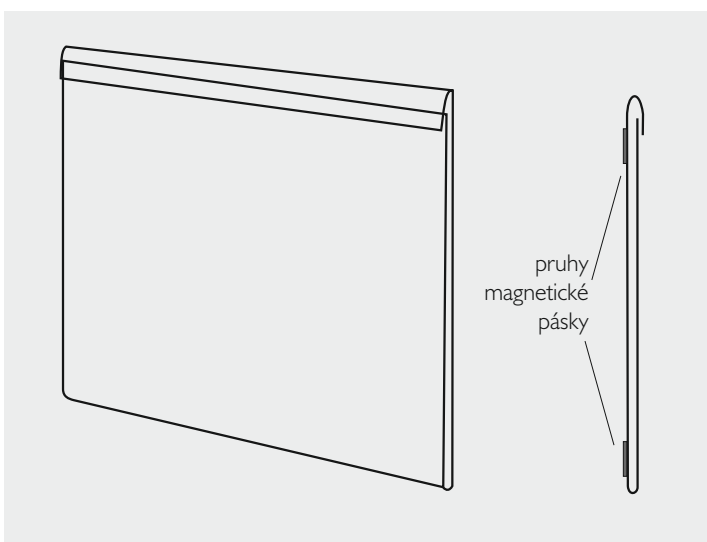

ZAKLÁDACÍ VIZUALIZAČNÍ KAPSY /magnetické

Jedná se o stejný typ antireflexních zakládacích kapes pro prezentaci a vizualizaci. Dvě samolepící pásky na zadní straně jsou nahrazeny magnetickými pruhy šíře 25 mm. Tyto kapsy je pak možno snadno přemísťovat podle potřeby na různá kovová média – plech, magnetické nástěnky, vnitřní opláštění, kontejnery atd. Pozor! Na hliníku a plastu nedrží.

Tento druh kapes vyrábíme na zakázku ve standardních formátech pro zakládání dokumentů A5, A4, A3, a to ve verzi na šířku i na výšku.

Umíme vyrobit ale i jiné rozměry. O dodací lhůtě a ceně se informujte telefonicky či e-mailem.

obj. kód	název výrobku	cena za ks při odběru do 10 ks	cena za ks při odběru do 50 ks	cena za ks při odběru nad 100 ks
08	Zakládací kapsa A5 na šířku	38,-	35,-	30,-
09	Zakládací kapsa A5 na výšku	38,-	35,-	30,-
10	Zakládací kapsa A4 na šířku	65,-	56,-	51,-
11	Zakládací kapsa A4 na výšku	65,-	56,-	51,-
12	Zakládací kapsa A3 na šířku	115,-	110,-	103,-
13	Zakládací kapsa A3 na výšku	115,-	110,-	103,-

Ceny jsou bez DPH, dopravného (příp. poštovního).

Výhody:

- nízká pořizovací cena
- jednoduchá montáž
- jednoduchá výměna tiskoviny
- nenáročná údržba