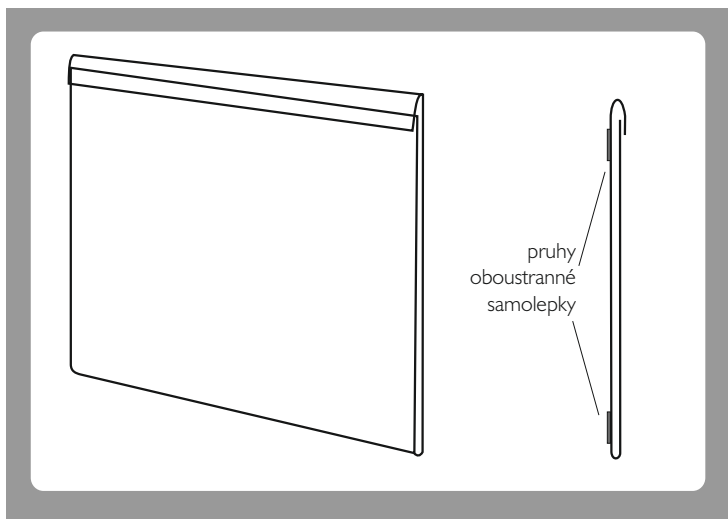

ZAKLÁDACÍ VIZUALIZAČNÍ KAPSY /samolepící

Zakládací kapsy byly vyvinuty na základě potřeby velkých výrobních podniků na velké množství požadavků na prezentaci a vizualizaci, zejména ve spojitosti s audity a informovanosti zaměstnanců. Řešení jsme navrhli s ohledem na jednoduchost montáže, jednoduchost výměny dokumentů, zamezení vpadávání prachu do prezentačních kapes i na pořizovací cenu.

Zakládací kapsy pro dokumenty jsou vhodné pro umístění na nástěnky a informační tabule v průmyslových objektech ale i v kancelářích, prodejnách.

Vyrábíme je z antireflexního průhledného materiálu, zadní strana je standardně opatřena dvěma samolepícími pruhy ke snadné montáži (nalepení) na podkladový materiál, který s před nalepením pouze jednoduše odmastí, např. iro- nem. Kapsy se dají nalepit prakticky všude dle potřeby objednavatele – nástěnka, opláštění budovy, plastová tabule atd.

V základním sortimentu nabízíme tyto kapsy pro vkládání dokumentů A5, A4, A3, a to ve verzi na šířku i na výšku. Umíme však vyrobit i rozměr na zakázku.

Většinu sortimentu máme skladem a v menším množství jej expedujeme druhý den po objednání. U větších objednávek je lepší domluvit se telefonicky.

obj. kód	název výrobku	cena za ks při odběru do 10 ks	cena za ks při odběru do 50 ks	cena za ks při odběru nad 100 ks
02	Zakládací kapsa A5 na šířku	34,-	32,-	30,-
03	Zakládací kapsa A5 na výšku	34,-	32,-	30,-
04	Zakládací kapsa A4 na šířku	55,-	53,-	49,-
05	Zakládací kapsa A4 na výšku	55,-	53,-	49,-
06	Zakládací kapsa A3 na šířku	110,-	105,-	99,-
07	Zakládací kapsa A3 na výšku	110,-	105,-	99,-

Ceny jsou bez DPH, dopravného (příp. poštovného).

Výhody:

- nízká pořizovací cena
- jednoduchá montáž
- jednoduchá výměna tiskoviny
- nenáročná údržba