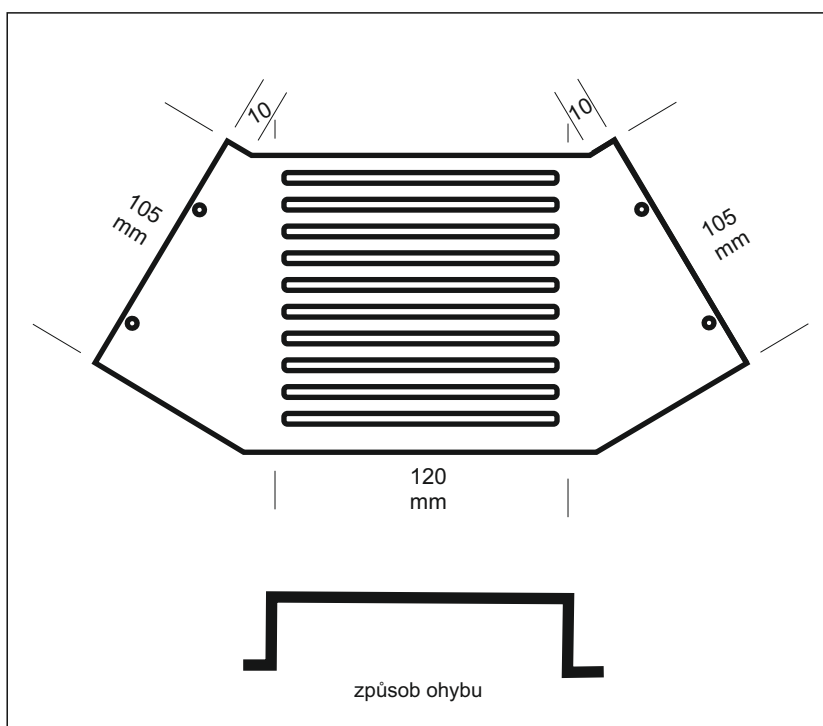

KAMISHIBAI – ZAKLÁDACÍ SÍTKY, MODULY

Podle požadavků našich stálých zákazníků vyrábíme tzv. kamishibai sítky. Opustili jsme jejich výrobu z plastu, neboť docházelo k jejich častému poškození v průmyslových provozech a k výrobě nyní používáme hliníkový plech, který je gravírovaný a následně ohýbaný.

Kamishibai sítky dodáváme samostatně (můžete si je jednoduše namontovat sami pomocí 4 malých vrtů) nebo jako kompletní výrobek, vč. podkladové desky (modul).

Dodáváme univerzální třísítkové kamishibai moduly nebo můžeme zhotovit moduly na zakázku, kde si můžete určit prakticky vše: rozměr desky, tisk loga, tisky nápisů, počet a umístění sítěk.

- pro 10 pozic
- provedení z hliníkového plechu
- možnost dodání modulů včetně nosiče a nápisů dle potřeby zákazníka

- standardní rozměr zdičky 110 x 4 mm
- jednoduchá montáž 4 samořeznými vrtů
- ověřený a používaný typ v mnoha provozech

obj. kód	název výrobku	cena za ks při odběru do 12 ks	cena za ks při odběru od 12 ks
30	Sítka kamishibai	220,-	185,-
31	Neutrální modul / 3 sítky	1.300,-	1.000,-
32	Neutrální modul / 4 sítky	1.450,-	1.250,-
33	Zakázkový modul / 3 sítky	1.350,-	1.200,-
34	Zakázkový modul / 4 sítky	1.580,-	1.550,-

Ceny jsou bez DPH, dopravného (příp. poštovného).