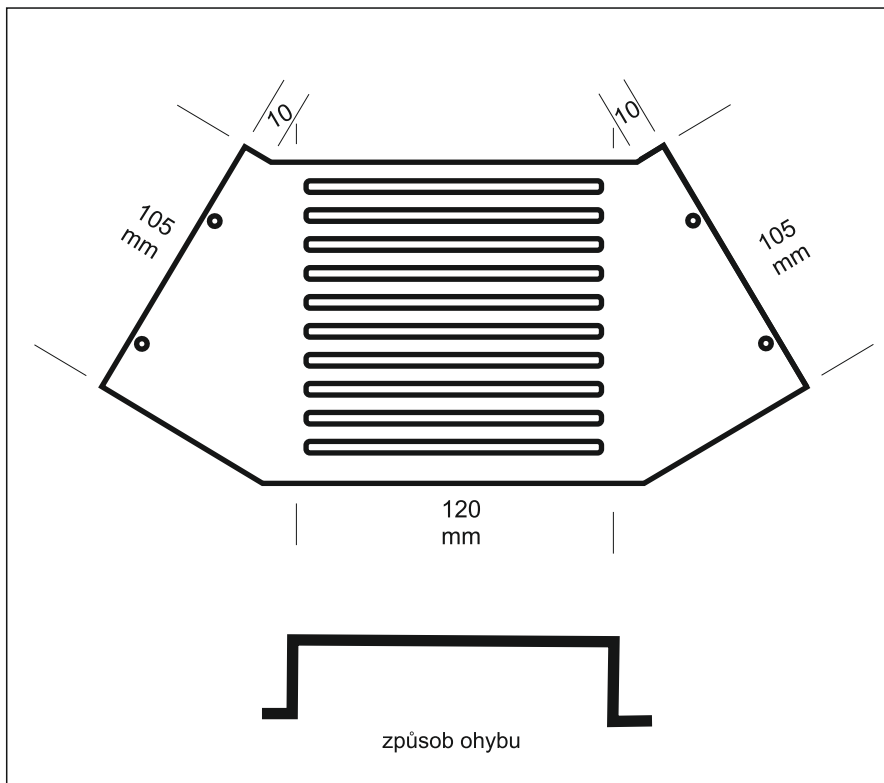

# KAMISHIBAI – základací síťky

- pro 10 pozic
- standardní rozměr zdířky 110 x 4 mm
- provedení z hliníkového plechu
- jednoduchá montáž 4 samořeznými vruty
- možnost dodání modulů včetně nosiče a nápisů dle potřeby zákazníka
- ověřený a používaný typ v mnoha provozech