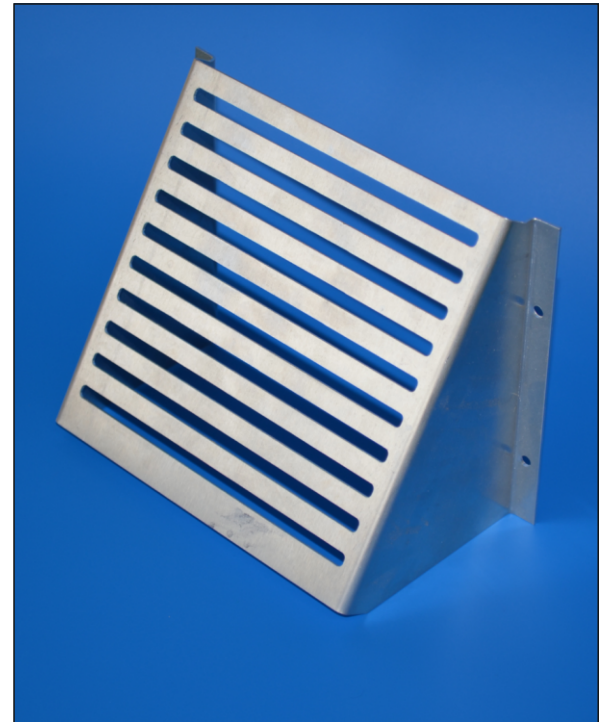

# KAMISHIBAI – základací síťky

- pro 10 pozic
- standardní rozměr zdířky 110 x 4 mm
- provedení z hliníkového plechu
- jednoduchá montáž 4 samořeznými vruty
- možnost dodání modulů včetně nosiče a nápisů dle potřeby zákazníka
- ověřený a používaný typ v mnoha provozech

# KAMISHIBAI – základací síťky

## Ceník

obj. kód	název výrobku	cena za ks při odběru do 12 ks	cena za ks při odběru od 12 ks	
08	Síťka Kamishibai	<b>180,-</b>	<b>145,-</b>	
09	Neutrální modul se 3 sítěmi	<b>1.100,-</b>	<b>900,-</b>	
10	Neutrální modul se 4 sítěmi	<b>1.300,-</b>	<b>1.050,-</b>	
11	Zakázkový modul se 3 sítěmi	<b>1.250,-</b>	<b>1.100,-</b>	
12	Zakázkový modul se 4 sítěmi	<b>1.380,-</b>	<b>1.250,-</b>	