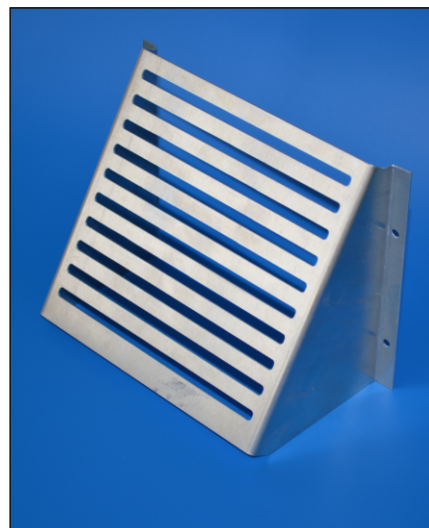

KAMISHIBAI – základací síťky

Ceník

obj. kód	název výrobku	cena za ks při odběru do 12 ks	cena za ks při odběru od 12 ks	
08	Síťka Kamishibai	180,-	145,-	
09	Neutrální modul se 3 sítěmi	1.100,-	900,-	
10	Neutrální modul se 4 sítěmi	1.300,-	1.050,-	
11	Zakázkový modul se 3 sítěmi	1.250,-	1.100,-	
12	Zakázkový modul se 4 sítěmi	1.380,-	1.250,-	

Ceny jsou bez DPH, dopravného (příp. poštovného).

www.recodesign.cz